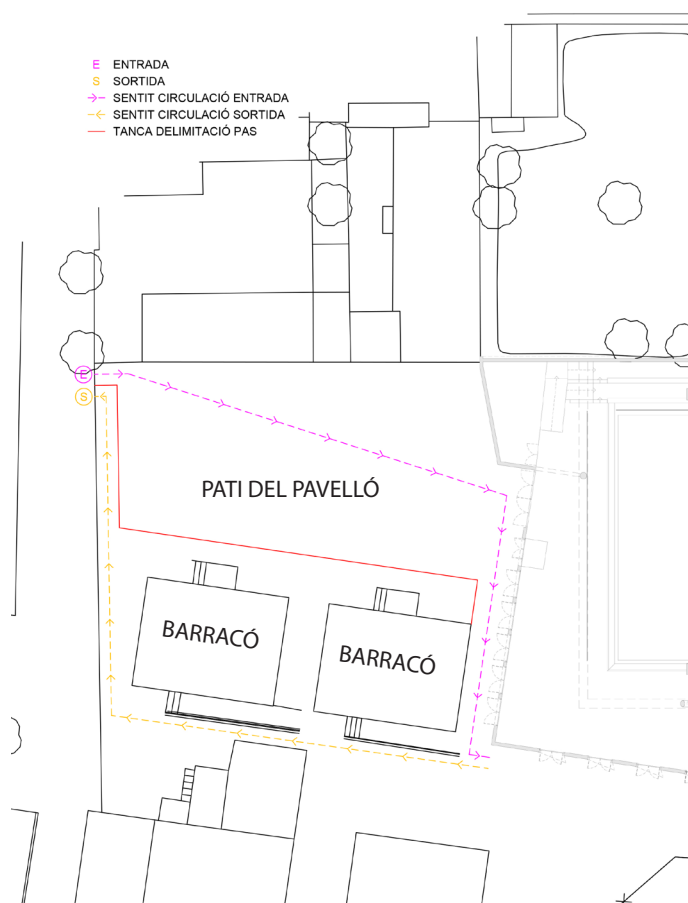

Mapes d'accés i distribució del Pavelló de Vilobí

INTERIOR

- C CABINA
- E ENTRADA
- S SORTIDA
- TANCA DELIMITACIÓ PAS
- SEPARACIÓ ENTRE PERSONES (1,50 m)

EXTERIOR

- E ENTRADA
- S SORTIDA
- SENTIT CIRCULACIÓ ENTRADA
- ← SENTIT CIRCULACIÓ SORTIDA
- TANCA DELIMITACIÓ PAS