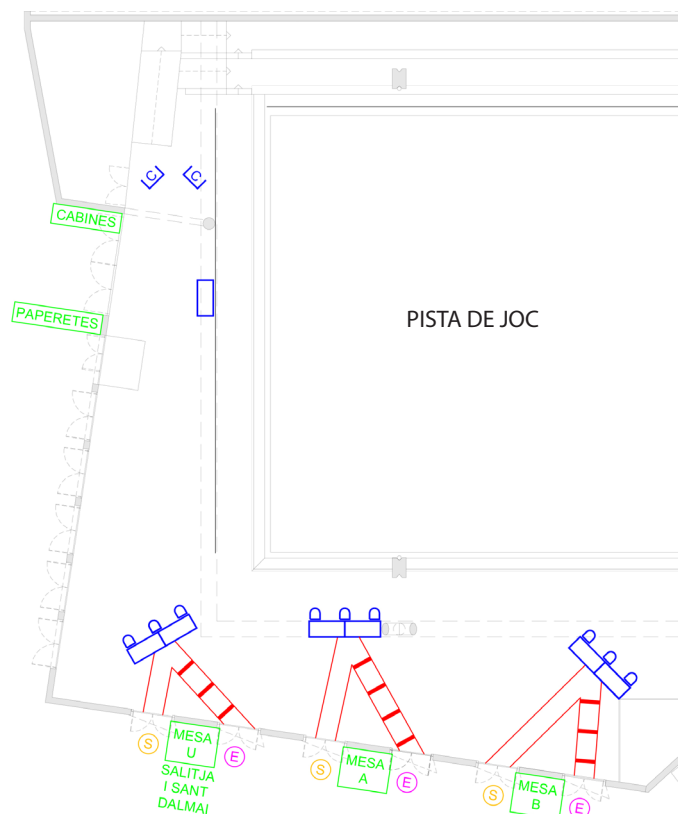

Mapes d'accés i distribució del Pavelló de Vilobí

INTERIOR

- C CABINA
- E ENTRADA
- S SORTIDA
- TANCA DELIMITACIÓ PAS
- SEPARACIÓ ENTRE PERSONES (1,50 m)

EXTERIOR

- E ENTRADA
- S SORTIDA
- SENTIT CIRCULACIÓ ENTRADA
- ← SENTIT CIRCULACIÓ SORTIDA
- TANCA DELIMITACIÓ PAS