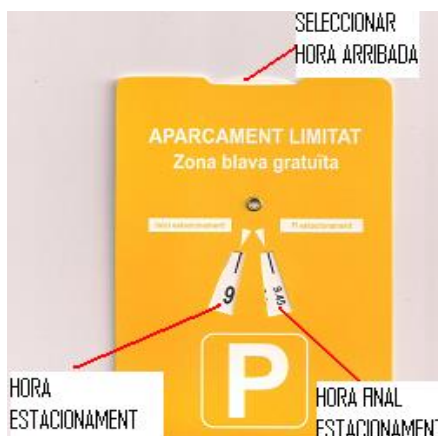

- **Zona màxim 20 minuts:** estacionaments Plaça Nova.
- **Zona màxim 45 minuts:** C/ Madrenys – Pàrquing Municipal C/ Madrenys– Pàrquing Municipal C/Migdia - Plaça Vella i C/ St. Narcís.

És obligatori informar de l'hora d'inici d'estacionament a les zones amb límit horari, els usuaris d'aquest estacionaments poden informar de l'hora d'inici de l'estacionament de diferents formes, escrivint-ho amb un paper o amb rellotges horaris. Per facilitar aquesta informació l'Ajuntament de Vilobí va dissenyar rellotges horaris que es poden trobar de forma gratuïta als comerços del poble, a l'Ajuntament i a dependències de la Guàrdia Municipal.

UTILITZACIÓ DELS ESTACIONAMENTS AMB LÍMIT HORARI I ELS RELLOTGES HORARIS:

- El rellotge horari s'ha de col·locar en un lloc visible informant de **l'inici d'estacionament**, fent girar la rodeta de la part superior.
- En els estacionaments permesos *màxim 45 minuts* al rellotge informarem de **l'inici d'estacionament**, el rellotge donarà també l'hora de fi d'estacionament.
- En els estacionaments permesos *màxim 20 minuts* al rellotge informarem de **l'inici d'estacionament**, el rellotge **no** donarà l'hora de fi d'estacionament, tindrem 20 minuts permesos des de l'hora **d'inici d'estacionament**.
- **L'estacionament està limitat a 45 o 20 minuts de dilluns a dissabte de 09:00 a 13:00 i de 16:00 a 20:00.**

PER a UN BON FUNCIONAMENT D'AQUESTES ZONES AGRAÏM LA COL·LABORACIÓ DE TOTS INFORMANT DE L'HORA D'ESTACIONAMENT I/O ESTACIONANT A ZONES SENSE LIMITACIÓ QUAN EL TEMPS D'ESTACIONAMENT PREVIST SIGUI SUPERIOR AL PERMÈS.

ORDENANÇA MUNICIPAL DE CIRCULACIÓ

Infraccions en estacionaments amb horari limitat:

- **48.1** Estacionament amb falta de comprovant horari o per no col·locar en un lloc visible **40€**
- **48.2** Estacionament sobrepasant el límit horari indicat en el comprovant **30€**
- **48.3** Estacionar fora dels límits de les marques viàries, de color blau **40€**

ABONAR LA DENÚNCIA ABANS DE 20 DIES COMPORTA UN 50% DE DESCOMPTE